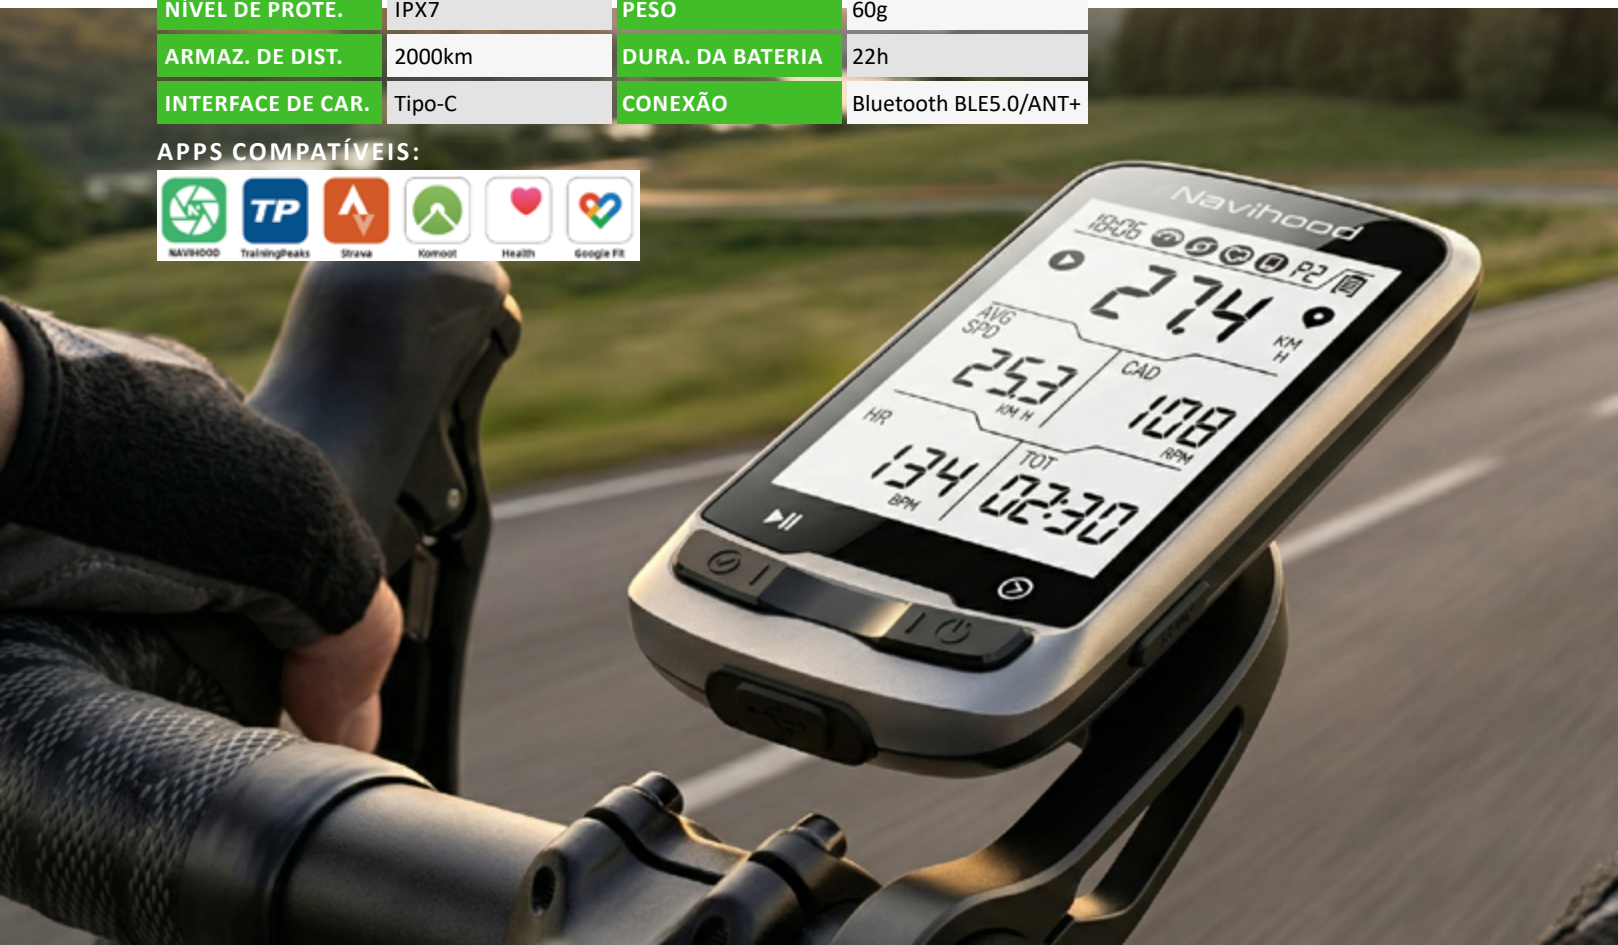

APPS COMPATÍVEIS: