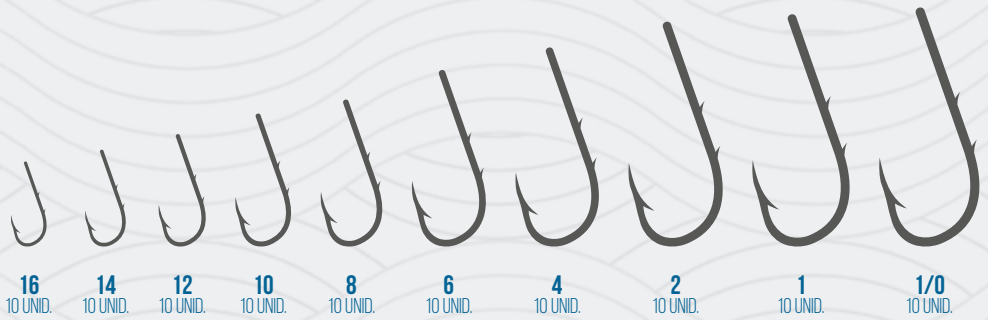

# BAITHOLDER

ANELADO

2 FARPAS

PONTA DIREITA

FORJADO

BLACK