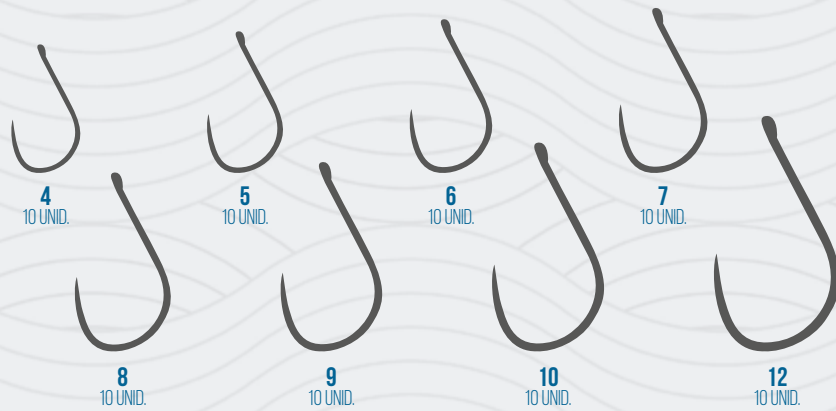

# CHINU SURE

SEM FARPA

ANELADO

PONTA ESQUERDA

FORJADO

BLACK