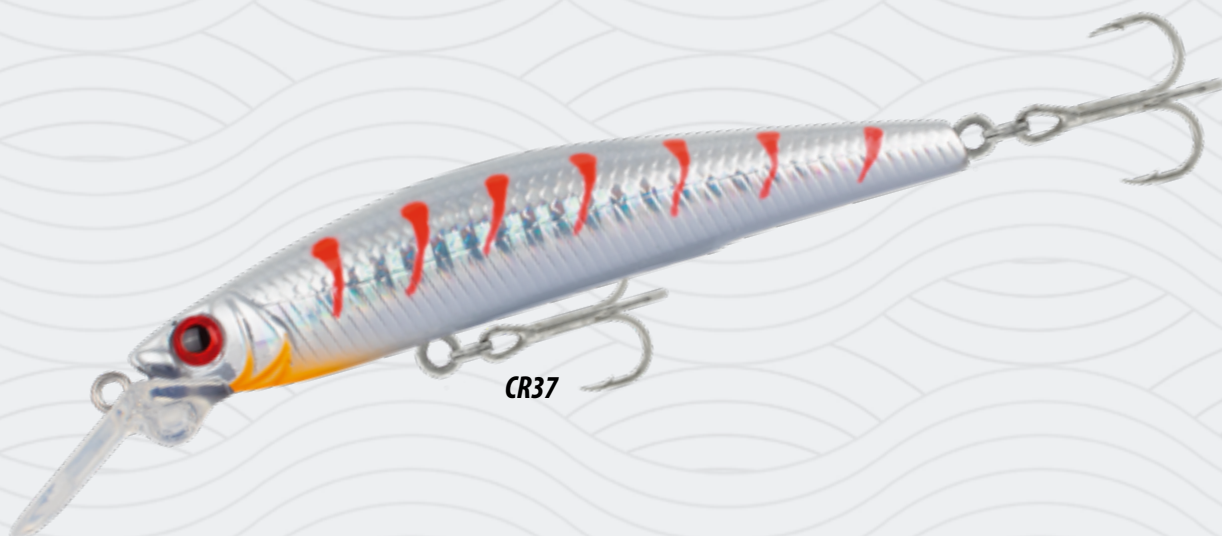

# OGUI

ISCA ARTIFICIAL RÍGIDA

A Ogui é uma isca artificial rígida de ação floating e nado meia-água, operando entre 0 e 1 metro de profundidade. Apresenta movimento uniforme que simula um peixe ferido, aumentando o estímulo visual e o poder de atração sobre predadores.

# OYO

ISCA ARTIFICIAL RÍGIDA

A Oyo é uma isca de nado profundo desenvolvida para manter estabilidade e ação consistente em recolhimentos variados. Seu design favorece boa penetração na água e gera vibração eficiente, aumentando o poder de atração sobre predadores como tucunaré, traíra, pacu, matrinxã e black bass.

# SENSE

ISCA ARTIFICIAL RÍGIDA

Com seis variações de cor, a Sense é uma isca artificial rígida de ação floating e nado meia-água, trabalhando até aproximadamente 0,6 m de profundidade. Sua construção favorece uma ação estável e atraente, enquanto as garatéias de alta afiação, produzidas pelo método de qualidade Crown, garantem boa penetração e segurança na fígada.

# JACK MINNOW

ISCA ARTIFICIAL RÍGIDA

Com seis variações de cor e equipada com garateias Crown de alta afiação, a Sigma é voltada ao pescador que busca uma isca artificial floating de nado meia-água, alcançando aproximadamente 1,2 m de profundidade. Seu comportamento na água oferece boa estabilidade e resposta em diferentes ritmos de recolhimento, tornando-a adequada para diversas situações de pesca.