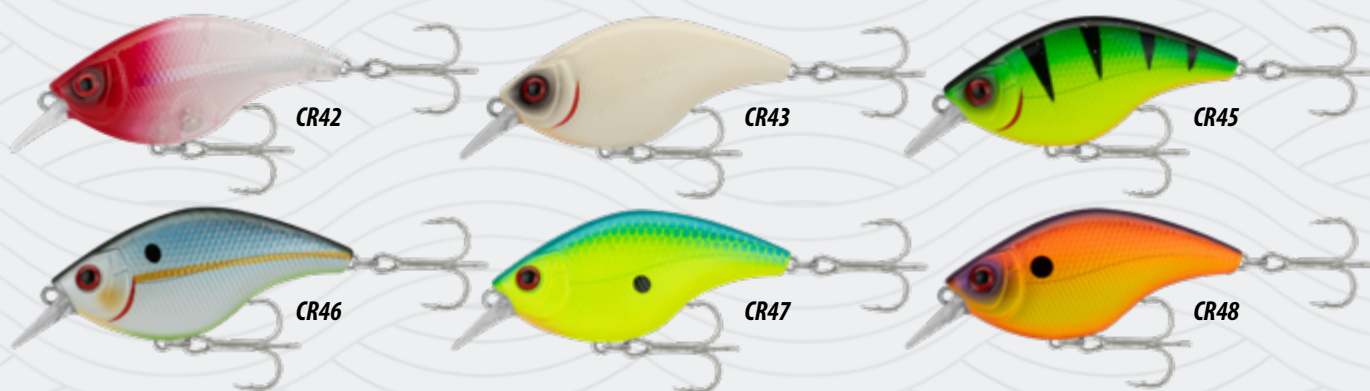

CR42

CR43

CR45

CR46

CR47

CR48

ESPECIFICAÇÕES TÉCNICAS

TAM.	PESO	AÇÃO	GARATÉIA
60mm	10g	FLOATING	Nº8 (4X)

Principais Peixes

Tucunaré, traíra, tilápia, pacu, matrinxã, robalo e outros predadores.

NADO: MEIA ÁGUA

DESCENDO DE 0 A 0,8m