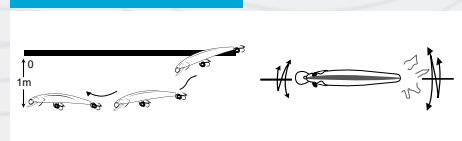

NADO: MEIA ÁGUA
DESCENDO DE 0 A 1M