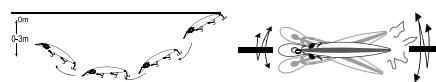

# ALFA MINNOW

ISCA ARTIFICIAL RÍGIDA

A Alfa Minnow é uma isca artificial rígida de ação floating e nado meia-água, com profundidade de trabalho entre 0 e 1 m. Sua ação estável a torna adequada para predadores como tucunaré, robalo, traíra, matrinxã, tabarana, black bass, aruanã e outras espécies com comportamento ativo, oferecendo boa versatilidade de uso em diferentes condições. O modelo é disponibilizado nos tamanhos 90 mm e 110 mm, em seis opções de cor, permitindo ao pescador ajustar a apresentação conforme o ambiente e a luminosidade.