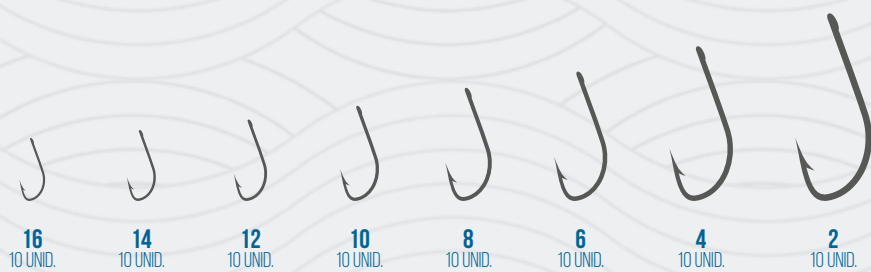

# MARUSEIGO

ANELADO

PONTA ESQUERDA

FORJADO

BLACK