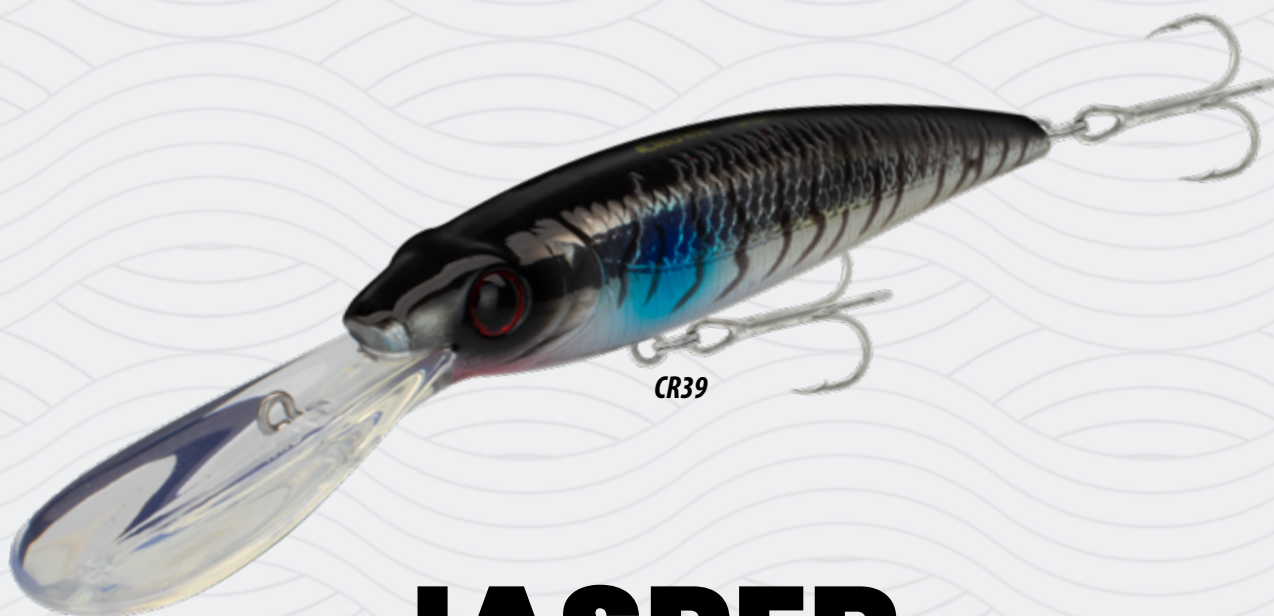

CR39

JASPER

ISCA ARTIFICIAL RÍGIDA

A Alfa Minnow é uma isca artificial rígida de ação floating e nado meia-água, com profundidade de trabalho entre 0 e 1 m. Sua ação estável a torna adequada para predadores como tucunaré, robalo, traíra, matrinxã, tabarana, black bass, aruanã e outras espécies com comportamento ativo, oferecendo boa versatilidade de uso em diferentes condições. O modelo é disponibilizado nos tamanhos 90 mm e 110 mm, em seis opções de cor, permitindo ao pescador ajustar a apresentação conforme o ambiente e a luminosidade.