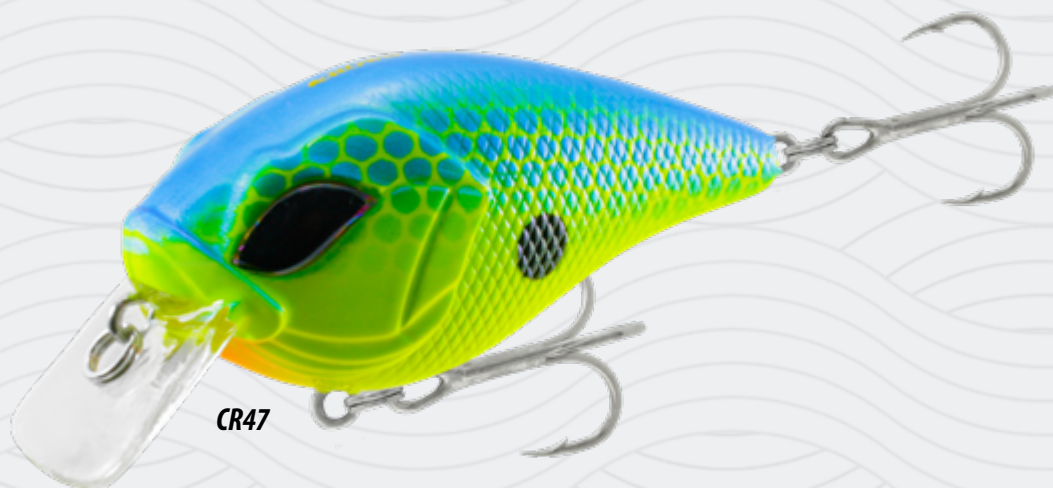

# OGUI

ISCA ARTIFICIAL RÍGIDA

A Ogui é uma isca artificial rígida de ação floating e nado meia-água, operando entre 0 e 1 metro de profundidade. Apresenta movimento uniforme que simula um peixe ferido, aumentando o estímulo visual e o poder de atração sobre predadores.

Versátil e eficiente em diferentes condições de pesca, a Ogui se destaca como uma das iscas mais adaptáveis do mercado.

NADO: MEIA ÁGUA

DESCENDO DE 0 A 0.6 - 1m

# BILÉLA

ISCA ARTIFICIAL RÍGIDA

A Ogui é uma isca artificial rígida de ação floating e nado meia-água, operando entre 0 e 1 metro de profundidade. Apresenta movimento uniforme que simula um peixe ferido, aumentando o estímulo visual e o poder de atração sobre predadores.

# OYO

ISCA ARTIFICIAL RÍGIDA

A Oyo é uma isca de nado profundo desenvolvida para manter estabilidade e ação consistente em recolhimentos variados. Seu design favorece boa penetração na água e gera vibração eficiente, aumentando o poder de atração sobre predadores como tucunaré, traíra, pacu, matrinxã e black bass.