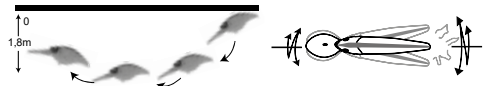

ESPECIFICAÇÕES TÉCNICAS

TAM.	PESO	AÇÃO	GARATÉIA
60mm	12g	SUSPENDING	Nº8 (4X)

Principais Peixes

Tucunaré, traíra, pacu, matrinxã, black bass, robalo e outros predadores.