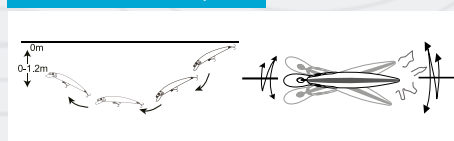

NADO: MEIA ÁGUA

DESCENDO DE 0 A 1,2M