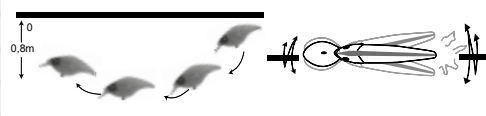

CR32

JOY

ISCA ARTIFICIAL RÍGIDA

A Joy é uma isca de nado meia-água, operando entre 0 e 0,8 m de profundidade, com ação estável e responsiva em diferentes velocidades de recolhimento. Sua movimentação atrativa a torna eficiente para espécies predadoras como tucunaré, traíra, tilápia, pacu, matrinxã, robalo e similares.

O modelo vem equipado com garateias Crown 4x nº 8, que oferecem boa resistência e penetração. A Joy é produzida em tamanho único de 60 mm e disponibilizada em sete opções de cor, facilitando a adaptação às condições do ambiente.

CR42

CR43

CR45

CR46

CR47

CR48

ESPECIFICAÇÕES TÉCNICAS

TAM.	PESO	AÇÃO	GARATÉIA
60mm	10g	FLOATING	Nº8 (4X)

Principais Peixes

Tucunaré, traíra, tilápia, pacu, matrinxã, robalo e outros predadores.

NADO: MEIA ÁGUA

DESCENDO DE 0 A 0,8m