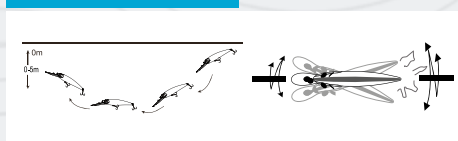

NADO: PROFUNDO

DESCENDO DE 0 A 5M