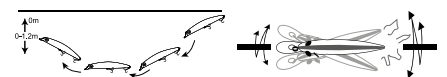

CR39

ANAUÁ

ISCA ARTIFICIAL RÍGIDA

A Anauá é uma isca de nado meia-água com profundidade de trabalho entre 0 e 1,2m, oferecendo ação estável e eficiente para atrair predadores como tucunaré, traíra, dourado e espécies similares. Equipada com garateias Crown 4X nº 2, de alta afiação e boa resistência, garante firmeza na fisgada mesmo em ataques mais agressivos.

O modelo é disponibilizado em tamanho único de 115 mm e em oito opções de cor, permitindo adaptação a diferentes condições de pesca.

CR02

CR15

CR40

CR41

CR42

CR43

CR48

ESPECIFICAÇÕES TÉCNICAS

TAM.	PESO	AÇÃO	GARATÉIA
115mm	20g	FLOATING	Nº2 (4X)

Principais Peixes

Tucunaré, traíra, dourado, anchova, cachorra, sororoca e outros predadores.

NADO: MEIA ÁGUA

DESCENDO DE 0 A 1,2M