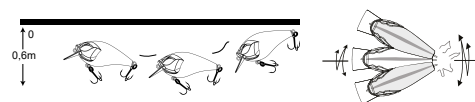

# OGUI

ISCA ARTIFICIAL RÍGIDA

A Ogui é uma isca artificial rígida de ação floating e nado meia-água, operando entre 0 e 1 metro de profundidade. Apresenta movimento uniforme que simula um peixe ferido, aumentando o estímulo visual e o poder de atração sobre predadores.

Versátil e eficiente em diferentes condições de pesca, a Ogui se destaca como uma das iscas mais adaptáveis do mercado.

NADO: MEIA ÁGUA

DESCENDO DE 0 A 0.6 - 1m