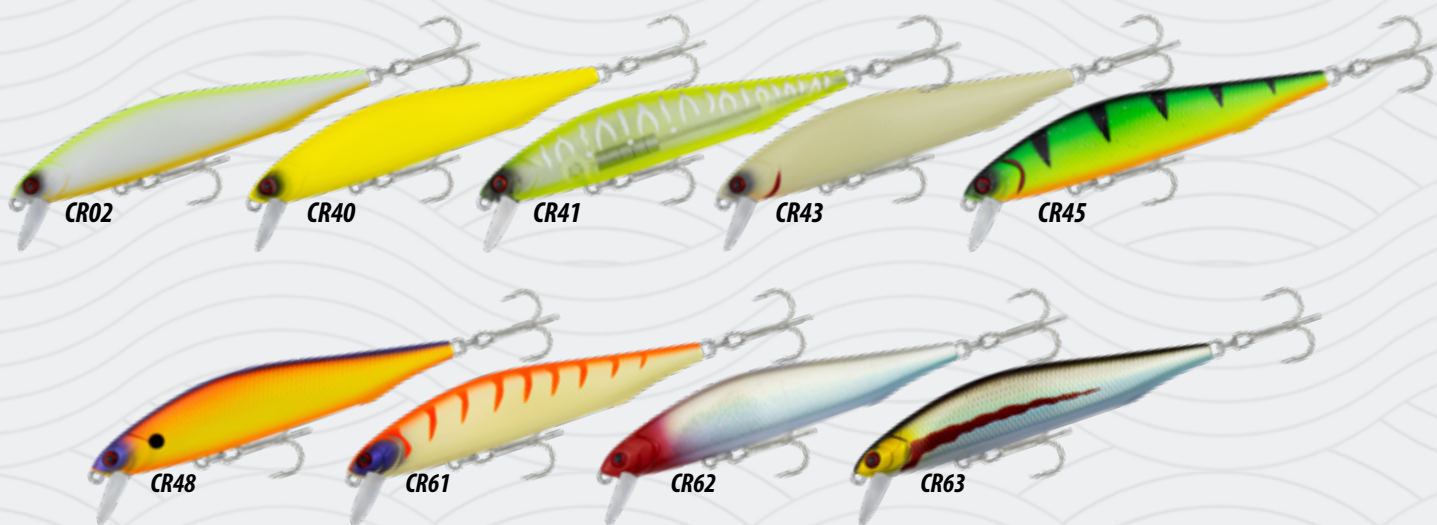

ESPECIFICAÇÕES TÉCNICAS

TAM.	PESO	AÇÃO	GARATÉIA
85mm	10g	SINKING	Nº6 (6X)
100mm	16g	SINKING	Nº4 (6X)

Principais Peixes

Tucunaré, dourado, traíra, cachorra, anchova, sororoca e outros predadores.

NADO: PROFUNDO

DESCENDO DE 0 A 3M