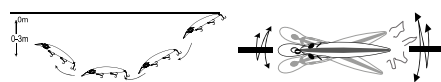

NADO: MEIA ÁGUA

DESCENDO DE 0 A 3M