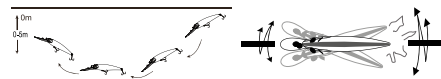

Principais Peixes

Tucunaré, dourado, traíra, cachorra, anchova, sororoca e outros predadores.

NADO: PROFUNDO

DESCENDO DE 0 A 3M