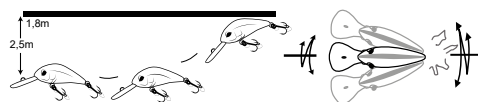

CR47

BILÉLA

ISCA ARTIFICIAL RÍGIDA

A Ogui é uma isca artificial rígida de ação floating e nado meia-água, operando entre 0 e 1 metro de profundidade. Apresenta movimento uniforme que simula um peixe ferido, aumentando o estímulo visual e o poder de atração sobre predadores.

Versátil e eficiente em diferentes condições de pesca, a Ogui se destaca como uma das iscas mais adaptáveis do mercado.

CR31

CR43

CR45

CR46

ESPECIFICAÇÕES TÉCNICAS

TAM.	PESO	AÇÃO	GARATÉIA
40mm	3,5g	FLOATING	Nº12 (1X)
50mm	8g	FLOATING	Nº10 (2X)

Principais Peixes

Tucunaré, tilápia, pacu, matrinxã e outros predadores.

NADO: PROFUNDO

DESCENDO DE 1.8m A 2.5m